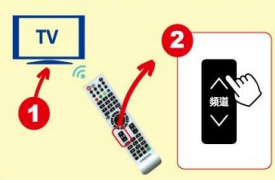

步驟3 手動搜尋

1. 將遙控器對著電視
2. 每隔2秒按一次「頻道▲」（指示燈閃爍為搜尋中）直到電視開機