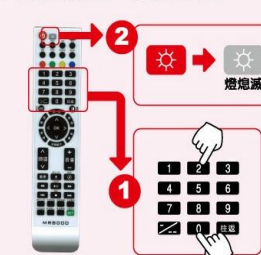

步驟3 設定代碼

1. 輸入遙控代碼（例如02）
2. 輸入完成後，指示燈熄滅