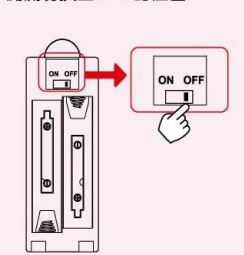

步驟4 鎖定防誤觸鎖

如可正常操作，請將「防誤觸鎖」開關切換至OFF的位置。

方法2.手動搜尋方式

不知道【機種外觀及型號】適用

※使用前，請先開啟電視