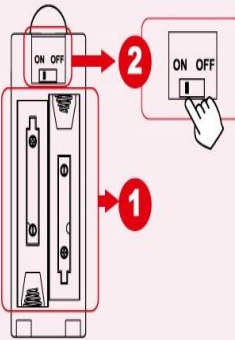

MR1500

操作說明

方法1.代碼設定方式

已知【機種外觀】適用

※使用前，請先開啟電視

步驟1 安裝電池

1. 打開遙控器背後電池蓋，裝上電池
 2. 將防誤觸鎖開關切換至ON的位置
- ※遙控代碼請參考背頁的機種對照表

步驟2 啟動設定

1. 按著「代碼設定」鍵3秒
2. 指示燈亮起後放開

步驟3 設定代碼

1. 輸入遙控代碼（例如05）
2. 輸入完成後，指示燈熄滅

步驟4 鎖定防誤觸鎖

如可正常操作，請將「防誤觸鎖」開關切換至OFF的位置。

方法2. 手動搜尋方式

不知道【機種外觀及型號】適用

※使用前，請先開啟電視

步驟1 安裝電池

1. 打開遙控器背後電池蓋，裝上電池
2. 將「防誤觸鎖」開關切換至ON的位置

步驟2 啟動設定

1. 按著「代碼設定」鍵3秒
2. 指示燈亮起後放開

步驟3 手動搜尋

1. 將遙控器對著電視
2. 每隔2秒按一次「頻道▲」（指示燈閃爍為搜尋中）直到電視關機

步驟4 離開設定

當電視關機後，立即按下「代碼設定」鎖定