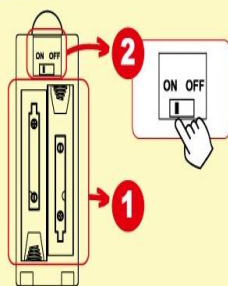

1. 按著「代碼設定」鍵3秒
2. 指示燈亮起後放開

步驟3 設定代碼

1. 輸入遙控代碼（例如05）
2. 輸入完成後，指示燈熄滅

步驟4 鎖定防誤觸鎖

如可正常操作，請將「防誤觸鎖」開關切換至OFF的位置。

方法2. 手動搜尋方式

不知道【機種外觀及型號】適用

※使用前，請先開啟電視

步驟1 安裝電池

1. 打開遙控器背後電池蓋，裝上電池
2. 將「防誤觸鎖」開關切換至ON的位置

步驟2 啟動設定

1. 按著「代碼設定」鍵3秒
2. 指示燈亮起後放開

步驟3 手動搜尋

1. 將遙控器對著電視
2. 每隔2秒按一次「頻道▲」（指示燈閃爍為搜尋中）直到電視關機

步驟4 離開設定

當電視關機後，立即按下「代碼設定」鎖定