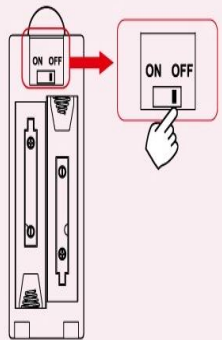

MR1500

操作說明

方法1.代碼設定方式

已知【機種外觀】適用

※使用前，請先開啟電視

步驟1 安裝電池

1. 打開遙控器背後電池蓋，裝上電池
 2. 將防誤觸鎖開關切換至ON的位置
- ※遙控代碼請參考背頁的機種對照表

步驟2 啟動設定

1. 按著「代碼設定」鍵3秒
2. 指示燈亮起後放開

步驟3 設定代碼

1. 輸入遙控代碼（例如05）
2. 輸入完成後，指示燈熄滅

步驟4 鎖定防誤觸鎖

如可正常操作，請將「防誤觸鎖」開關切換至OFF的位置。

方法2. 手動搜尋方式

不知道【機種外觀及型號】適用

※使用前，請先開啟電視

步驟1 安裝電池

1. 打開遙控器背後電池蓋，裝上電池
2. 將「防誤觸鎖」開關切換至ON的位置

步驟2 啟動設定

1. 按著「代碼設定」鍵3秒
2. 指示燈亮起後放開

步驟3 手動搜尋

1. 將遙控器對著電視
2. 每隔2秒按一次「頻道▲」（指示燈閃爍為搜尋中）直到電視關機

步驟4 離開設定

當電視關機後，立即按下「代碼設定」鎖定