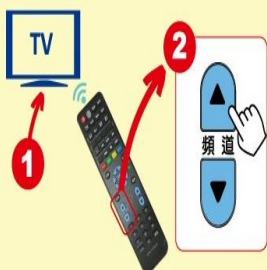

1. 按著「代碼設定」鍵3秒
2. 指示燈亮起後放開

步驟3 設定代碼

1. 輸入遙控代碼（例如05）
2. 輸入完成後，指示燈熄滅

步驟4 鎖定防誤觸鎖

如可正常操作，請將「防誤觸鎖」開關切換至OFF的位置。

方法2. 手動搜尋方式

不知道【機種外觀及型號】適用

※使用前，請先開啟電視

步驟1 安裝電池

1. 打開遙控器背後電池蓋，裝上電池
2. 將「防誤觸鎖」開關切換至ON的位置

步驟2 啟動設定

1. 按著「代碼設定」鍵3秒
2. 指示燈亮起後放開

步驟3 手動搜尋

1. 將遙控器對著電視
2. 每隔2秒按一次「頻道▲」（指示燈閃爍為搜尋中）直到電視關機

步驟4 離開設定

當電視關機後，立即按下「代碼設定」鎖定

備註：
使用超過1分鐘，無法關閉電視，請先按「代碼設定」離開，再重覆步驟2~3；若重複設定3次以上，仍無法使用，請向原購買處洽詢。

步驟5 鎖定防誤觸鎖

如可正常操作，請將「防誤觸鎖」開關切換至OFF的位置。

備註：「選台」、「音量」、「數字」等功能，如無法使用，請重覆步驟2~4直至找出合適的代碼。

問與答

問題1：設定過程中指示燈異常閃爍？

答：當輸入代碼超出指定範圍時，LED燈會閃爍兩次後維持恆亮，請再重新輸入正確代碼。