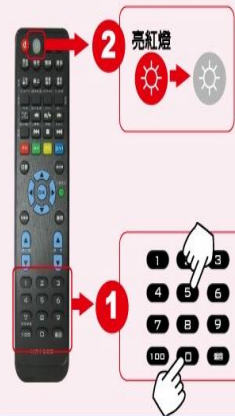

MR1500

操作說明

方法1.代碼設定方式

已知【機種外觀】適用

※使用前，請先開啟電視

步驟1 安裝電池

1. 打開遙控器背後電池蓋，裝上電池
 2. 將防誤觸鎖開關切換至ON的位置
- ※遙控代碼請參考背頁的機種對照表

步驟2 啟動設定

1. 按著「代碼設定」鍵3秒
2. 指示燈亮起後放開

步驟3 設定代碼

1. 輸入遙控代碼（例如05）
2. 輸入完成後，指示燈熄滅

步驟4 鎖定防誤觸鎖

如可正常操作，請將「防誤觸鎖」開關切換至OFF的位置。

方法2. 手動搜尋方式

不知道【機種外觀及型號】適用

※使用前，請先開啟電視

步驟1 安裝電池

1. 打開遙控器背後電池蓋，裝上電池
2. 將「防誤觸鎖」開關切換至ON的位置

步驟2 啟動設定

1. 按著「代碼設定」鍵3秒
2. 指示燈亮起後放開

步驟3 手動搜尋

1. 將遙控器對著電視
2. 每隔2秒按一次「頻道▲」（指示燈閃爍為搜尋中）直到電視關機

步驟4 離開設定

當電視關機後，立即按下「代碼設定」鎖定