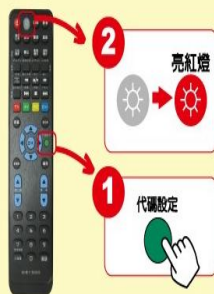

MR1500

操作說明

方法1.代碼設定方式

已知【機種外觀】適用

※使用前，請先開啟電視

步驟1 安裝電池

1. 打開遙控器背後電池蓋，裝上電池
 2. 將防誤觸鎖開關切換至ON的位置
- ※遙控代碼請參考背頁的機種對照表

步驟2 啟動設定

1. 按著「代碼設定」鍵3秒
2. 指示燈亮起後放開

步驟3 設定代碼

1. 輸入遙控代碼（例如05）
2. 輸入完成後，指示燈熄滅

步驟4 鎖定防誤觸鎖

如可正常操作，請將「防誤觸鎖」開關切換至OFF的位置。

方法2. 手動搜尋方式

不知道【機種外觀及型號】適用

※使用前，請先開啟電視

步驟1 安裝電池

1. 打開遙控器背後電池蓋，裝上電池
2. 將「防誤觸鎖」開關切換至ON的位置

步驟2 啟動設定

1. 按著「代碼設定」鍵3秒
2. 指示燈亮起後放開

步驟3 手動搜尋

1. 將遙控器對著電視
2. 每隔2秒按一次「頻道▲」（指示燈閃爍為搜尋中）直到電視關機

步驟4 離開設定

當電視關機後，立即按下「代碼設定」鎖定