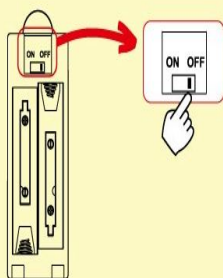

1. 按著「代碼設定」鍵3秒
2. 指示燈亮起後放開

步驟3 設定代碼

1. 輸入遙控代碼（例如05）
2. 輸入完成後，指示燈熄滅

步驟4 鎖定防誤觸鎖

如可正常操作，請將「防誤觸鎖」開關切換至OFF的位置。

方法2. 手動搜尋方式

不知道【機種外觀及型號】適用

※使用前，請先開啟電視

步驟1 安裝電池

1. 打開遙控器背後電池蓋，裝上電池
2. 將「防誤觸鎖」開關切換至ON的位置

步驟2 啟動設定

1. 按著「代碼設定」鍵3秒
2. 指示燈亮起後放開

步驟3 手動搜尋

1. 將遙控器對著電視
2. 每隔2秒按一次「頻道▲」（指示燈閃爍為搜尋中）直到電視關機

步驟4 離開設定

當電視關機後，立即按下「代碼設定」鎖定

備註：
使用超過1分鐘，無法關閉電視，請先按「代碼設定」離開，再重覆步驟2~3；若重複設定3次以上，仍無法使用，請向原購買處洽詢。

步驟5 鎖定防誤觸鎖

如可正常操作，請將「防誤觸鎖」開關切換至OFF的位置。

備註：「選台」、「音量」、「數字」等功能，如無法使用，請重覆步驟2~4直至找出合適的代碼。

問與答

問題1：設定過程中指示燈異常閃爍？

答：當輸入代碼超出指定範圍時，LED燈會閃爍兩次後維持恆亮，請再重新輸入正確代碼。