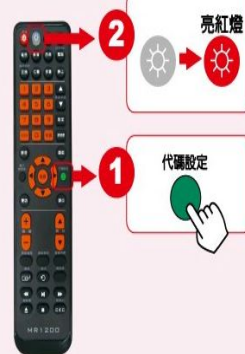

步驟2 啟動設定

1. 按著「代碼設定」鍵3秒
2. 指示燈亮起後放開