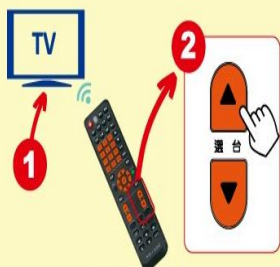

步驟3 手動搜尋

1. 將遙控器對著電視
2. 每隔2秒按一次「選台▲」（指示燈閃爍為搜尋中）直到電視開機