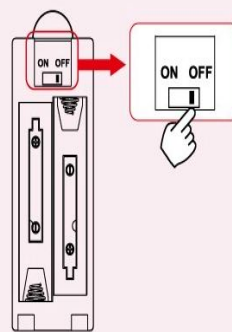

步驟4 鎖定防誤觸鎖

如可正常操作，請將「防誤觸鎖」開關切換至OFF的位置。