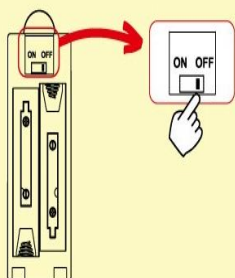

### 步驟5 鎖定防誤觸鎖

如可正常操作，請將「防誤觸鎖」開關切換至OFF的位置。

**備註：**「選台」、「音量」、「數字」等功能，如無法使用，請重覆步驟2~4直至找出合適的代碼。