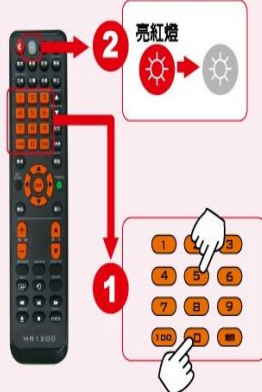

步驟3 設定代碼

1. 輸入遙控代碼（例如05）
2. 輸入完成後，指示燈熄滅